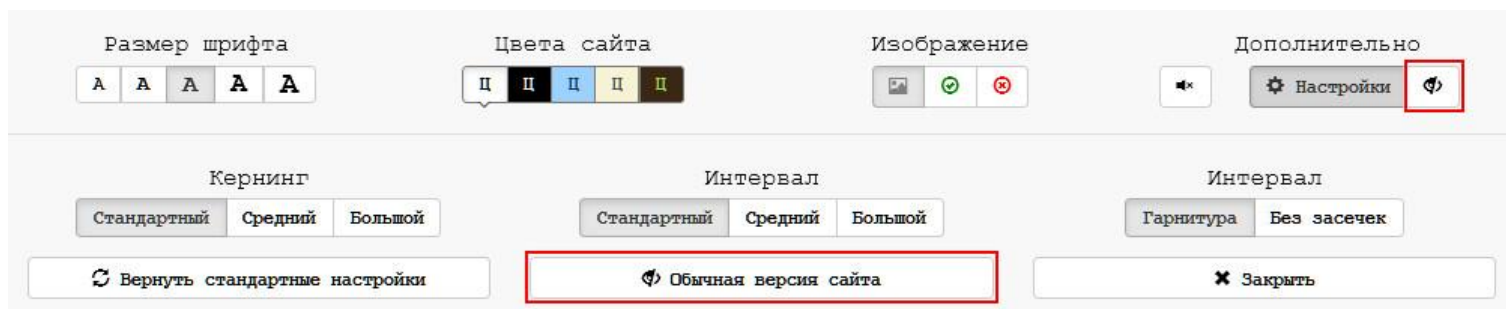

- ▶ Изменение гарнитуры (без засечек, с засечками).

- ▶ Изменение интервала между буквами (Кернинг) : (стандартный, средний, большой).

- ▶ Изменение интервала между строками : (стандартный, средний, большой).

- ▶ Включение/Отключение перезагрузки страницы (переход на обычную версию сайта).

- ▶ Синтез речи панели.

- ▶ Поддержка браузеров (Chrome, Firefox, Safari, Internet Explorer, Microsoft Edge, Opera и тд.)