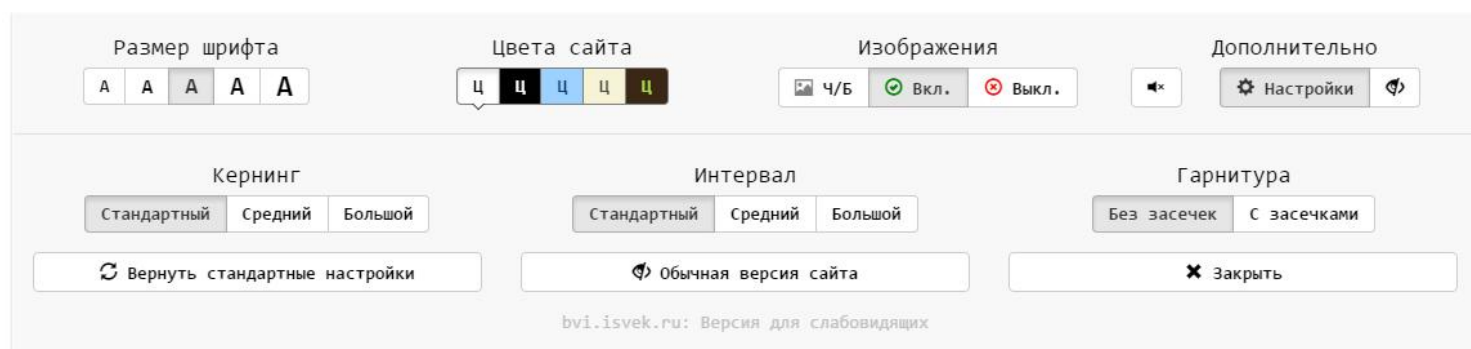

Версия сайта для слабовидящих включает в себя:

Поддерживается звуковое сопровождение при изменении стандартных настроек

- ▶ Включение/Отключение изображений (Цветное изображение/Чёрно-белое изображение)